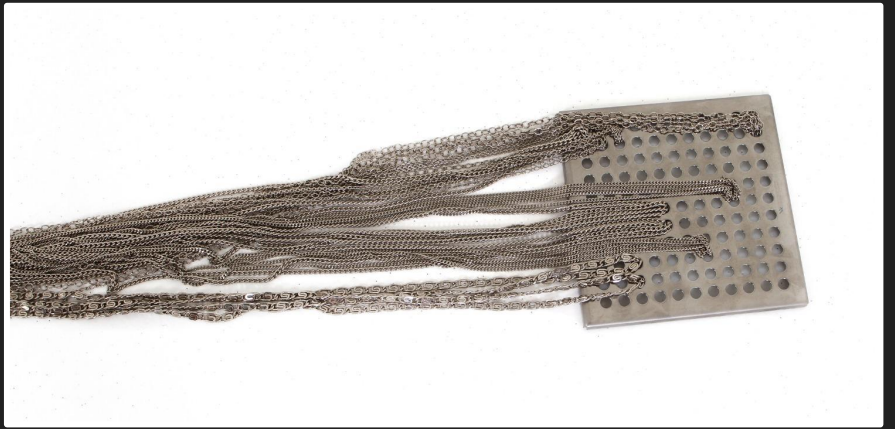

Dorys Daher

Rota de Navegação
R\$ 3.000,00

Peça Pouso
R\$ 15.000,00

Exército
R\$ 12.000,00

A Volta
R\$ 3.000,00