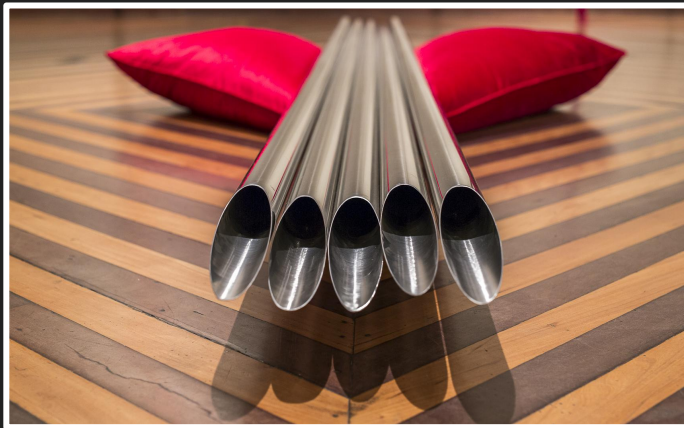

Dorys Daher

Rota de Navegação
R\$ 3.000,00

Peça Pouso
R\$ 15.000,00

Exército
R\$ 12.000,00

A Volta
R\$ 3.000,00